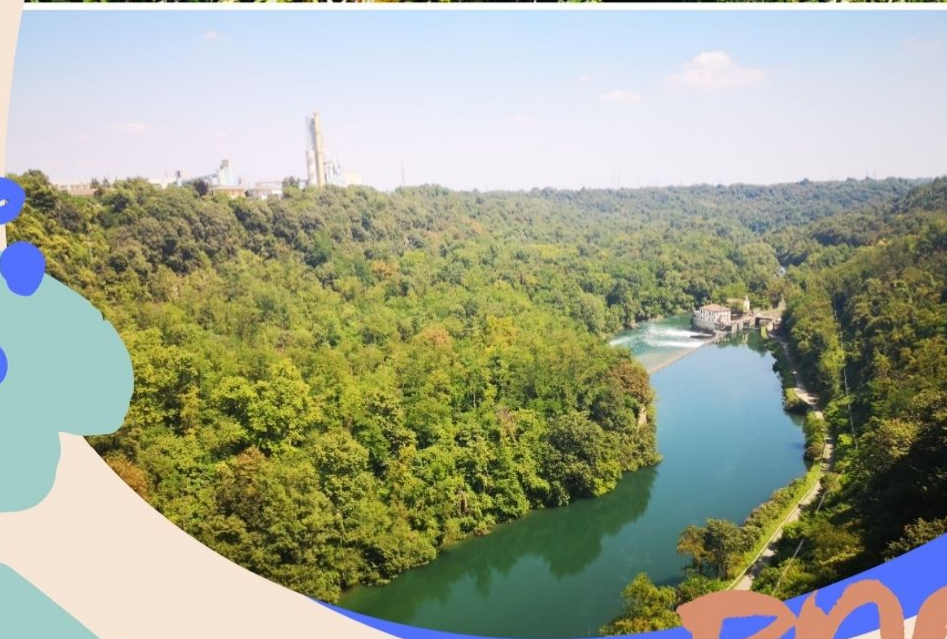

**IL MUSEO
INTERATTIVO
DELLA VALLE
DELL'ADDA**

**PORTE
APERTE...
AL MUVA**

INAUGURAZIONE

**DOMENICA 27 SETTEMBRE 2020 | ORE 11.00
VILLA GINA - TREZZO SULL'ADDA**

Parco Adda Nord

PER INFO WWW.PARCOADDANORD.IT