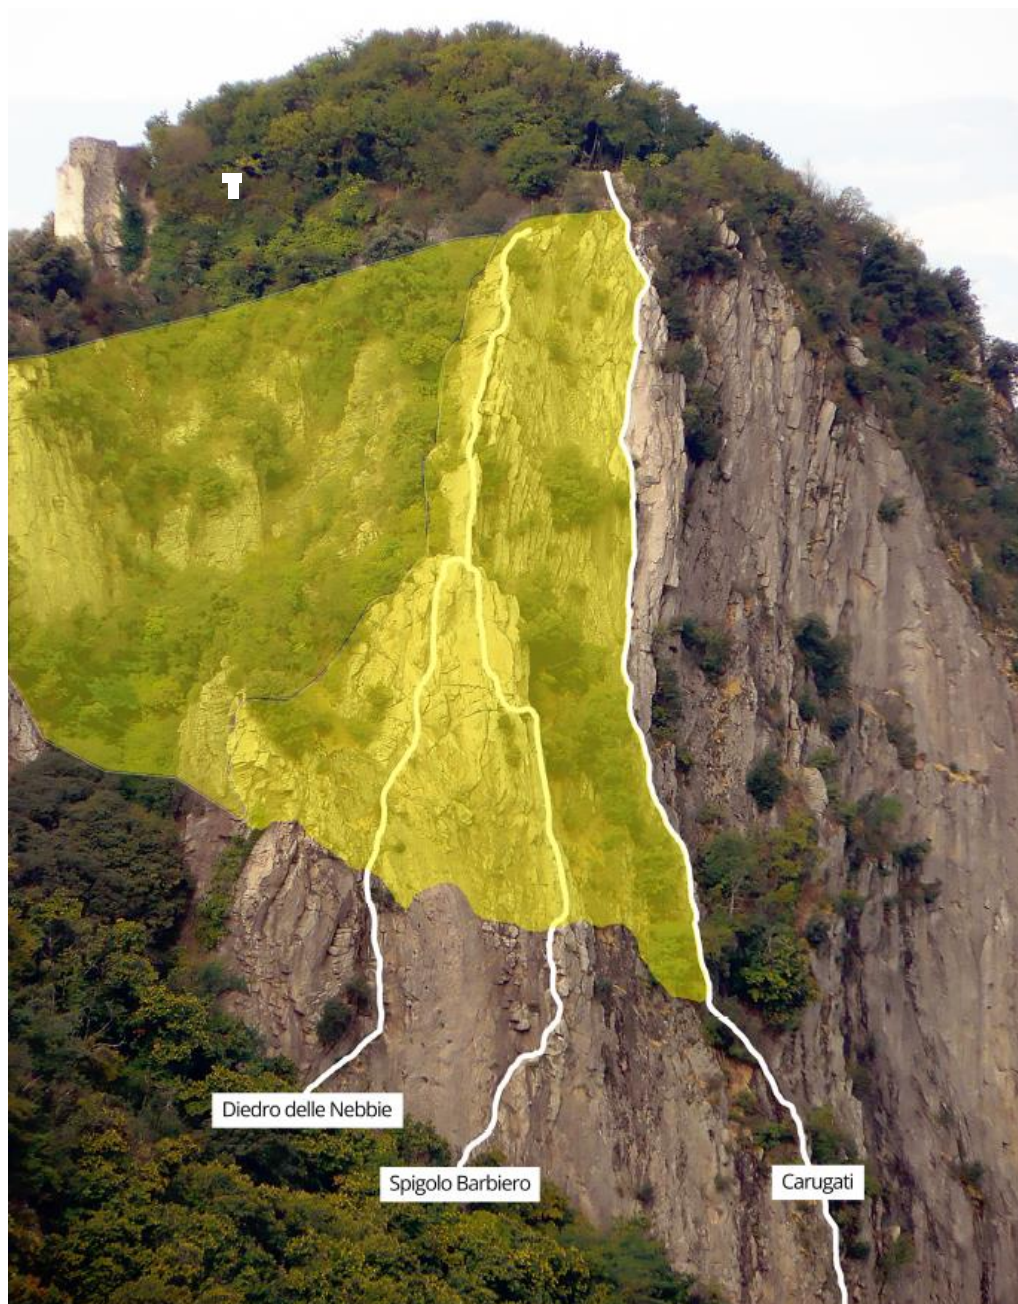

ATTENZIONE

A SEGUITO DEL DECRETO DEL PRESIDENTE
N° 6/2024 A DECORRERE DAL 20 APRILE
2024 E FINO AL 15 GIUGNO 2024, AI SENSI
DELLE DIRETTIVE "UCCELLI" E "HABITAT"
79/409/CEE E 92/43/CEE

E' FATTO DIVIETO

DI ARRAMPICARE E CALARSI DALL'ALTO
NELL'AREA DELLA PARETE EST-PILASTRO SUD
DI ROCCA PENDICE INDICATA IN GIALLO
NELLA FOTO SOTTOSTANTE.

SONO ESCLUSI DAL DIVIETO:

I PRIMI ATTACCHI, E LA VIA CARUGATI

Il mancato rispetto del presente divieto
comporta l'applicazione delle sanzioni penali
di cui agli artt. 734, 650 e 635 del c.p. dell'art.
30 della L. 394/1991 e s.m.i.
e dell'art. 35 L.R. 38/89

WARNING

AS FOR THE PRESIDENT'S DECREE N° 6/2024 FROM
20 APRIL 2024 TO 15 JUNE 2024, ACCORDING
WITH "BIRDS" AND "HABITAT" DIRECTIVES

IS FORBIDDEN

TO CLIMB AND TO CLIMB DOWN TO THE TOP INTO
THE AREA OF THE EAST WALL-SOUTH PILLAR OF
ROCCA PENDICE IN YELLOW COLOR INTO THE
IMAGE.

Legenda:

 ZONA DI DIVIETO