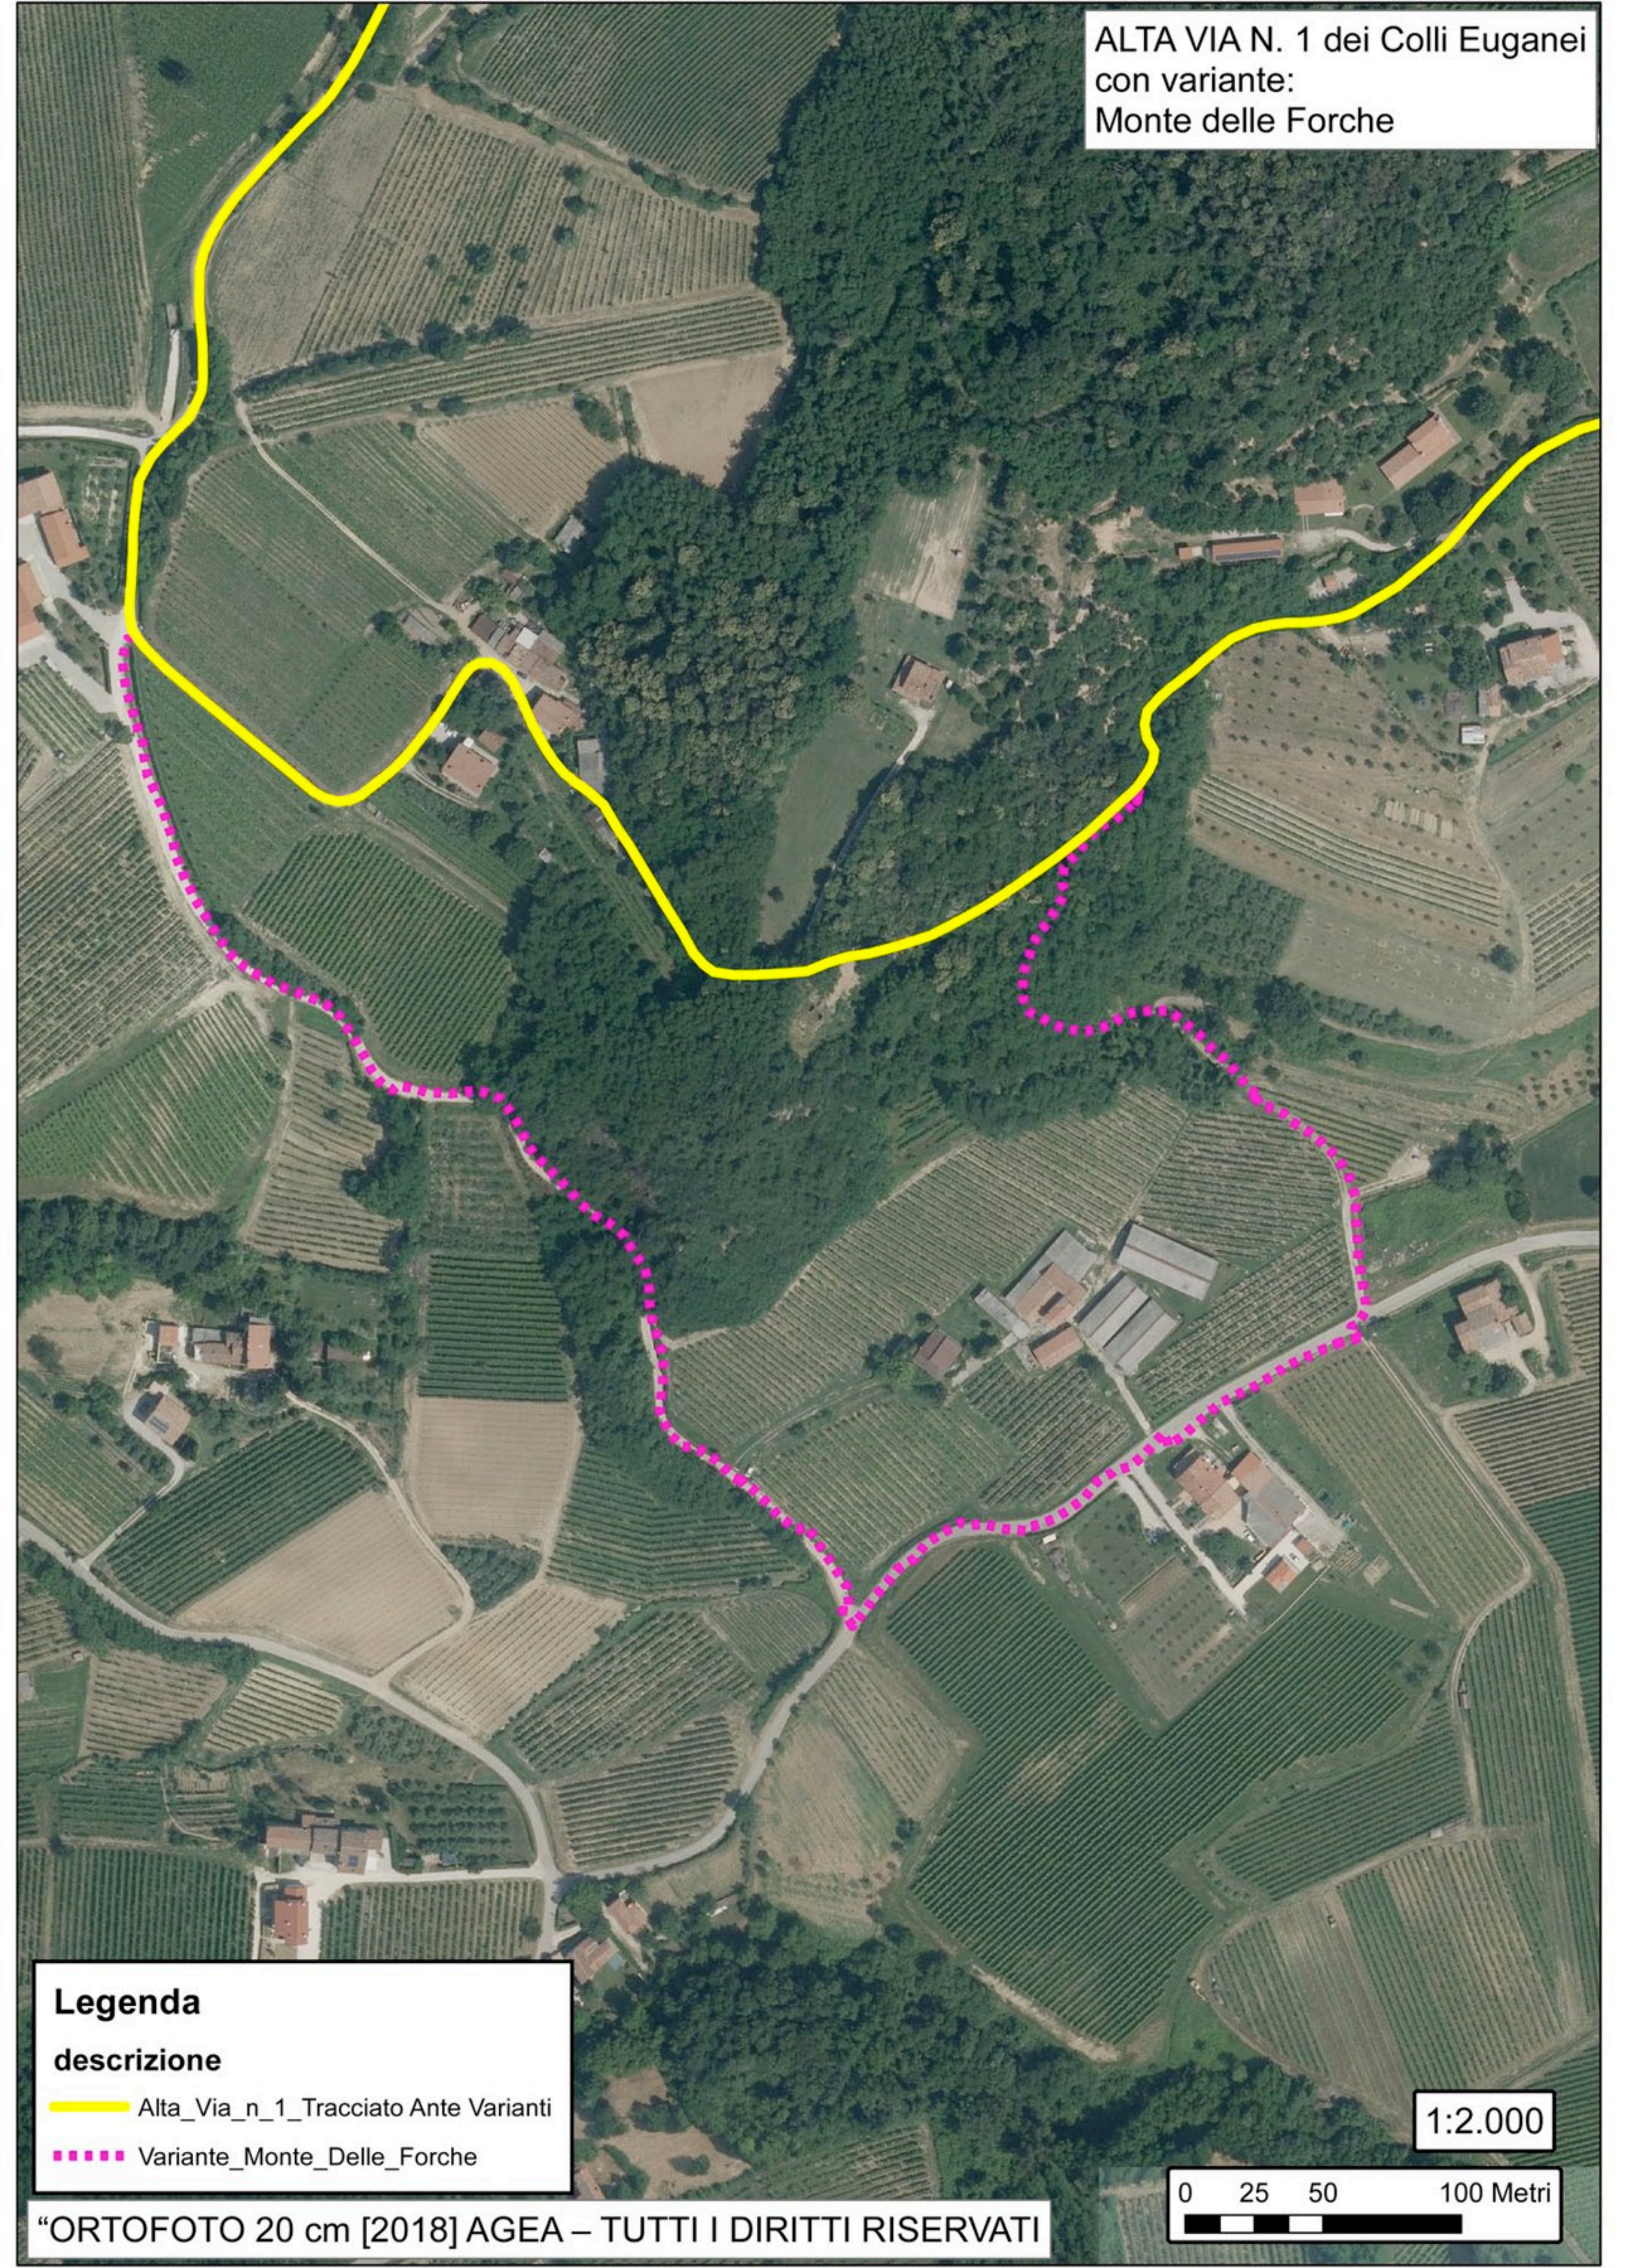

ALTA VIA N. 1 dei Colli Euganei
con variante:
Monte delle Forche

Legenda

descrizione

-  Alta_Via_n_1_Tracciato Ante Varianti
-  Variante_Monte_Delle_Forche

1:2.000