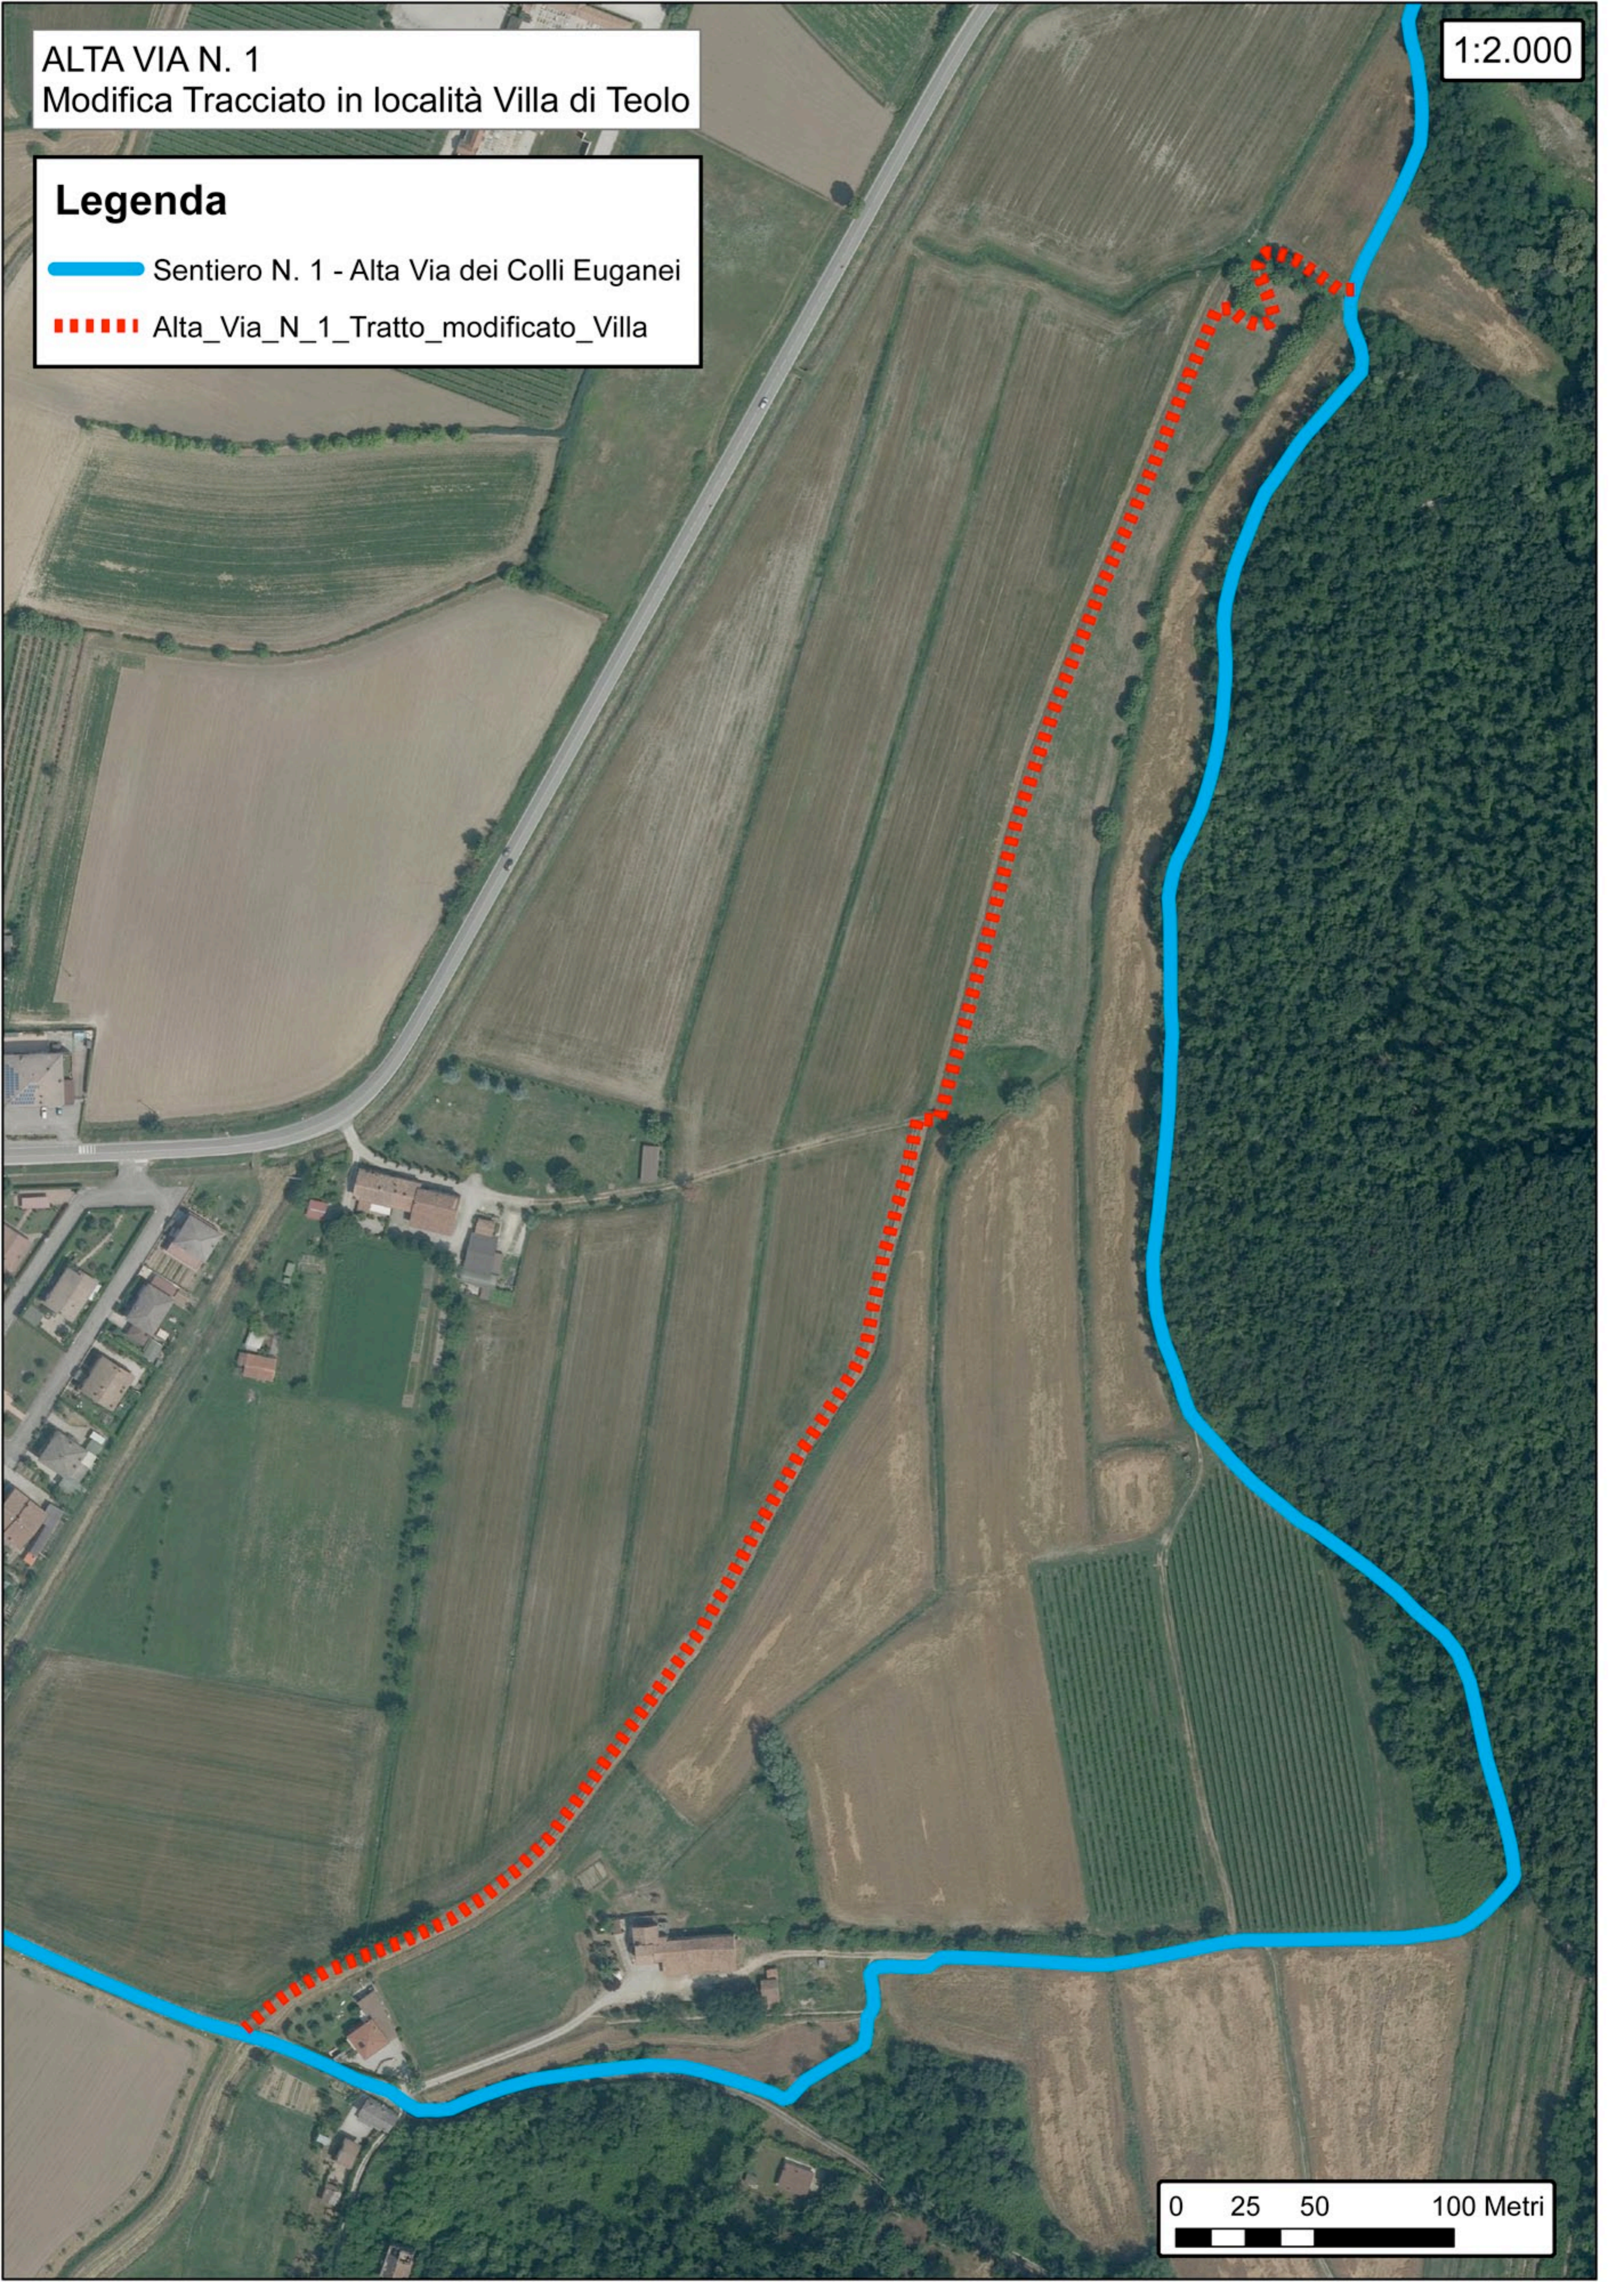

ALTA VIA N. 1
Modifica Tracciato in località Villa di Teolo

1:2.000

Legenda

-  Sentiero N. 1 - Alta Via dei Colli Euganei
-  Alta_Via_N_1_Tratto_modificato_Villa

0 25 50 100 Metri