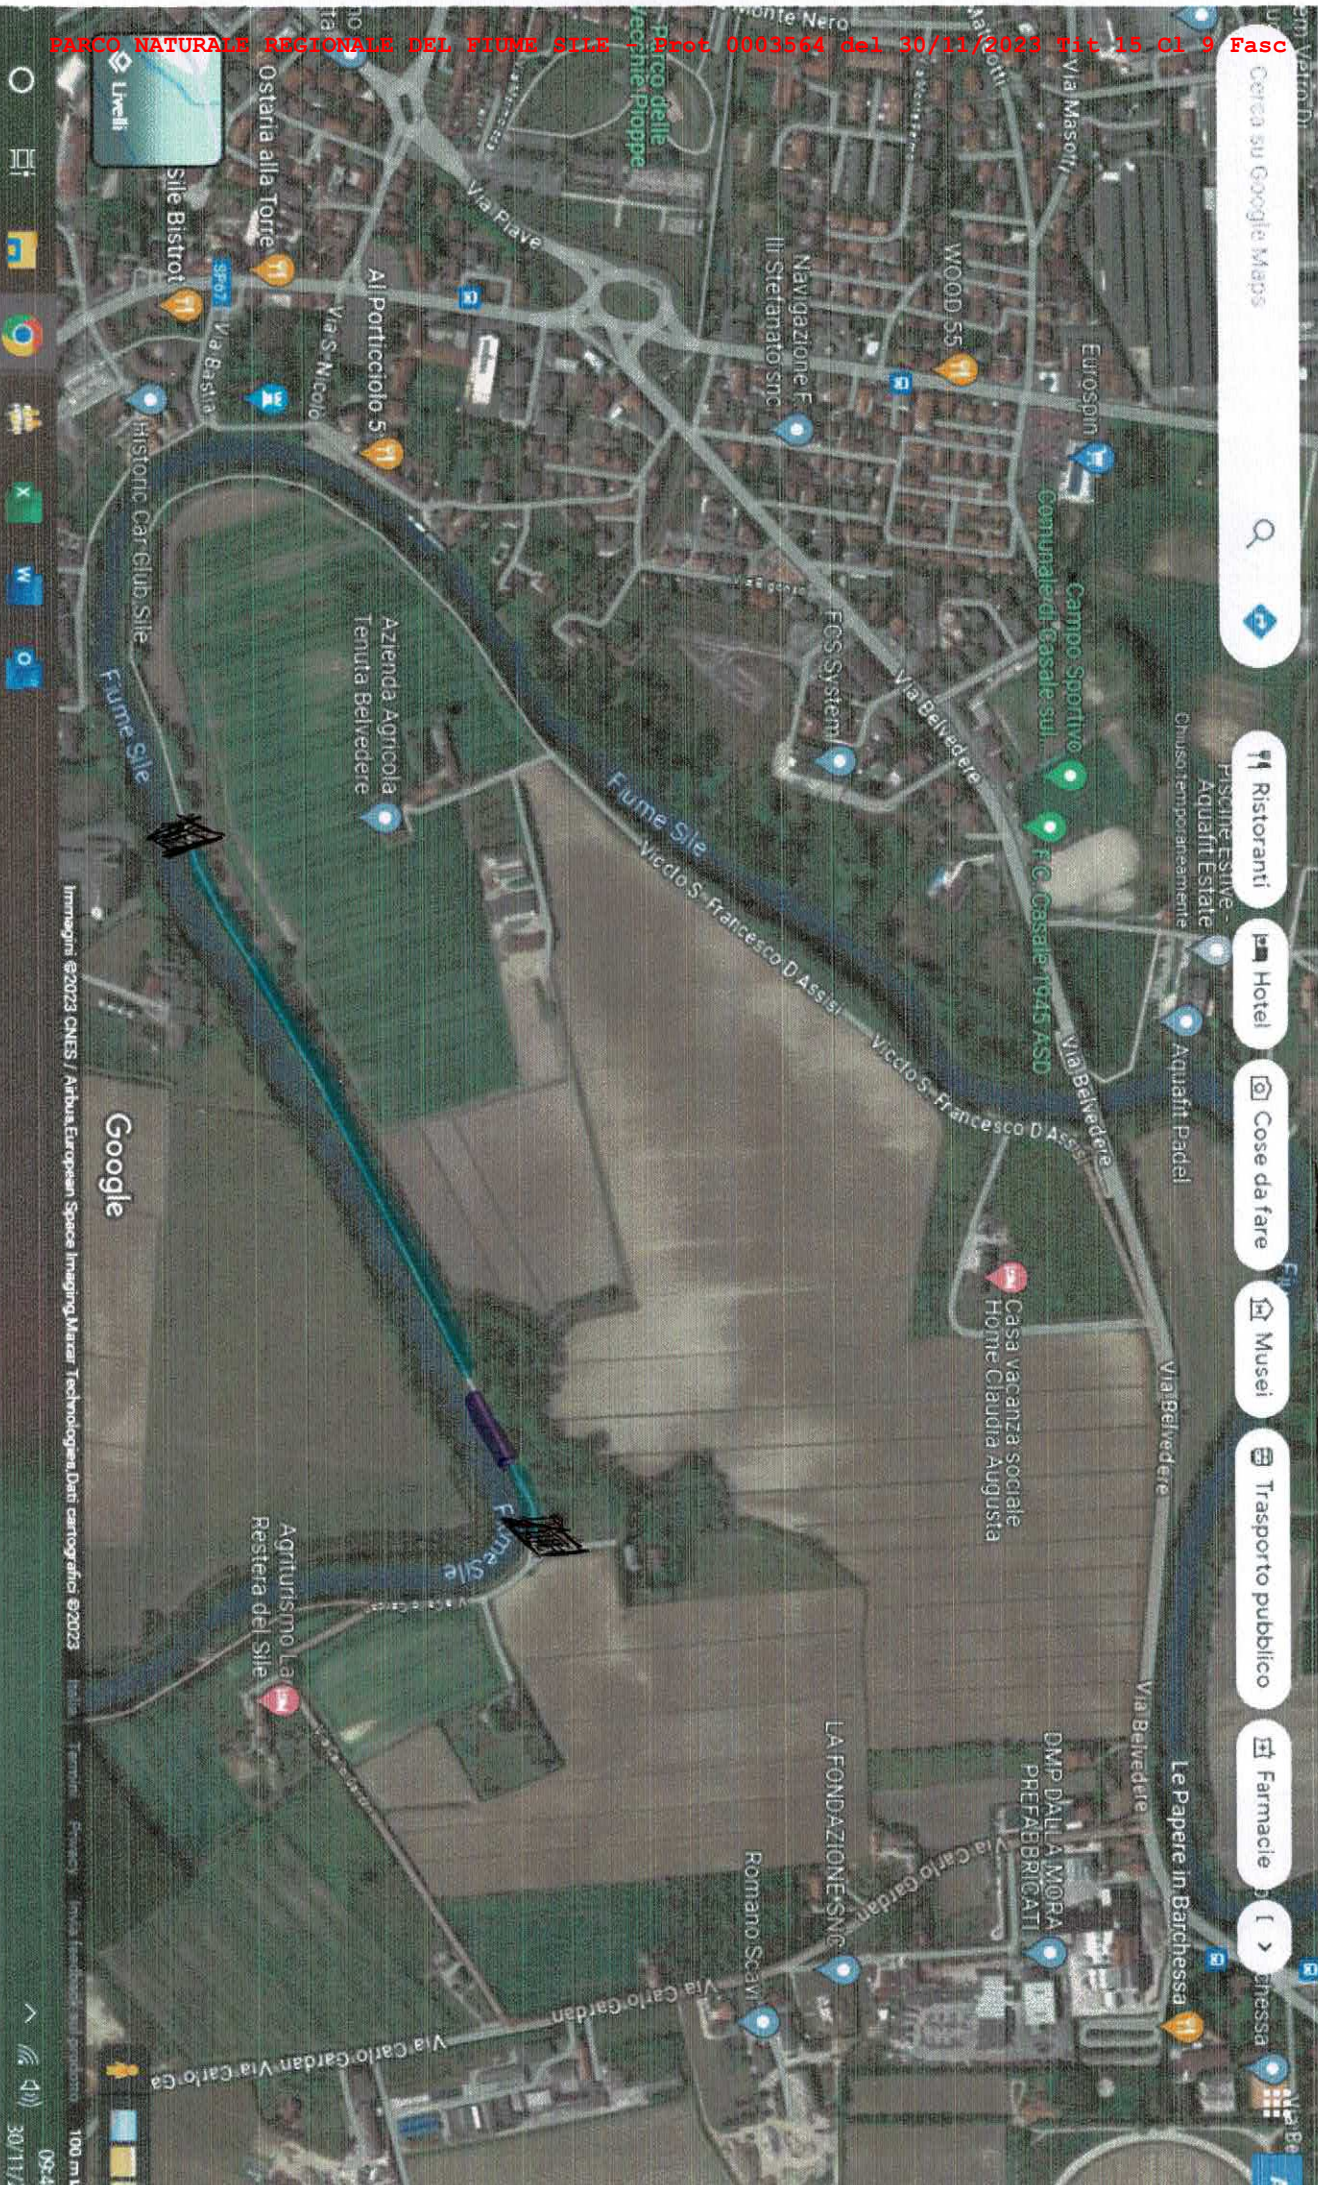

- Cerca su Google Maps
- Ristoranti
- Hotel
- Cose da fare
- Musei
- Trasporto pubblico
- Farmacie
- Chiuso temporaneamente
- Aquafit Estate
- Aquafit Padel
- Le Papere in Barchessa
- Chiuso temporaneamente
- Aquafit Estate
- Aquafit Padel
- Le Papere in Barchessa

DEVIAZIONE PISTA CICLABILE  
 GREENWAY  
 FRAHA  
 AREA DI CANTIERE

PARCO NATURALE REGIONALE DEL FIUME SILE - Prot. 0003564 del 30/11/2023 tit. 15. Cl. 9 Fasc.