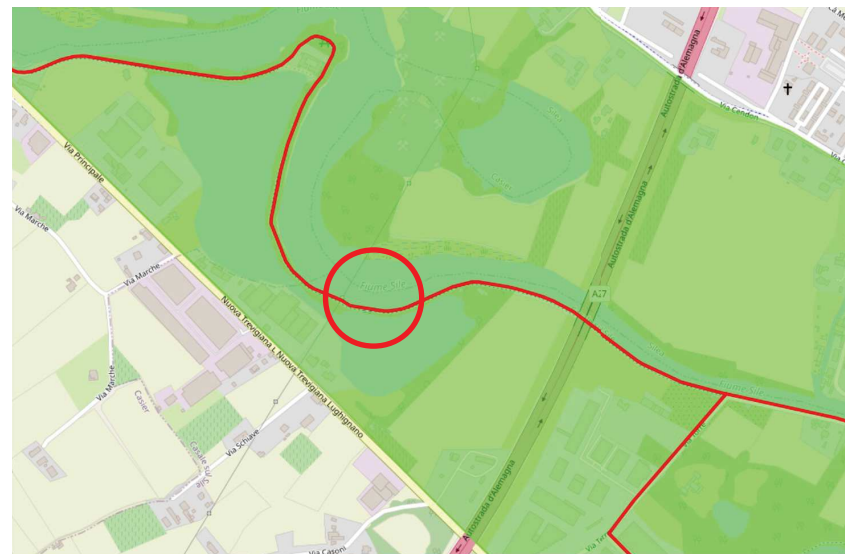

INTERRUZIONE

GREENWAY DEL PARCO DEL SILE - localita' Lughignano

data	Interruzione mattino	Interruzione pomeriggio
13 aprile 2024		dalle 14:30 alle 15:15 dalle 16:15 alle 17:00
15 aprile 2024		dalle 14:30 alle 15:15 dalle 16:15 alle 17:00
17 aprile 2024		dalle 14:30 alle 15:15 dalle 16:15 alle 17:00
19 aprile 2024	dalle 8:45 alle 9:15	dalle 14:30 alle 15:15 dalle 16:15 alle 17:00
20 aprile 2024	dalle 8:45 alle 9:15	dalle 14:30 alle 15:15 dalle 16:15 alle 17:00
22 aprile 2024	dalle 8:45 alle 9:15	dalle 14:30 alle 15:15 dalle 16:15 alle 17:00
24 aprile 2024		dalle 14:30 alle 15:15 dalle 16:15 alle 17:00
25 aprile 2024		dalle 14:30 alle 15:15 dalle 16:15 alle 17:00
26 aprile 2024	dalle 8:45 alle 9:15	dalle 14:30 alle 15:15 dalle 16:15 alle 17:00