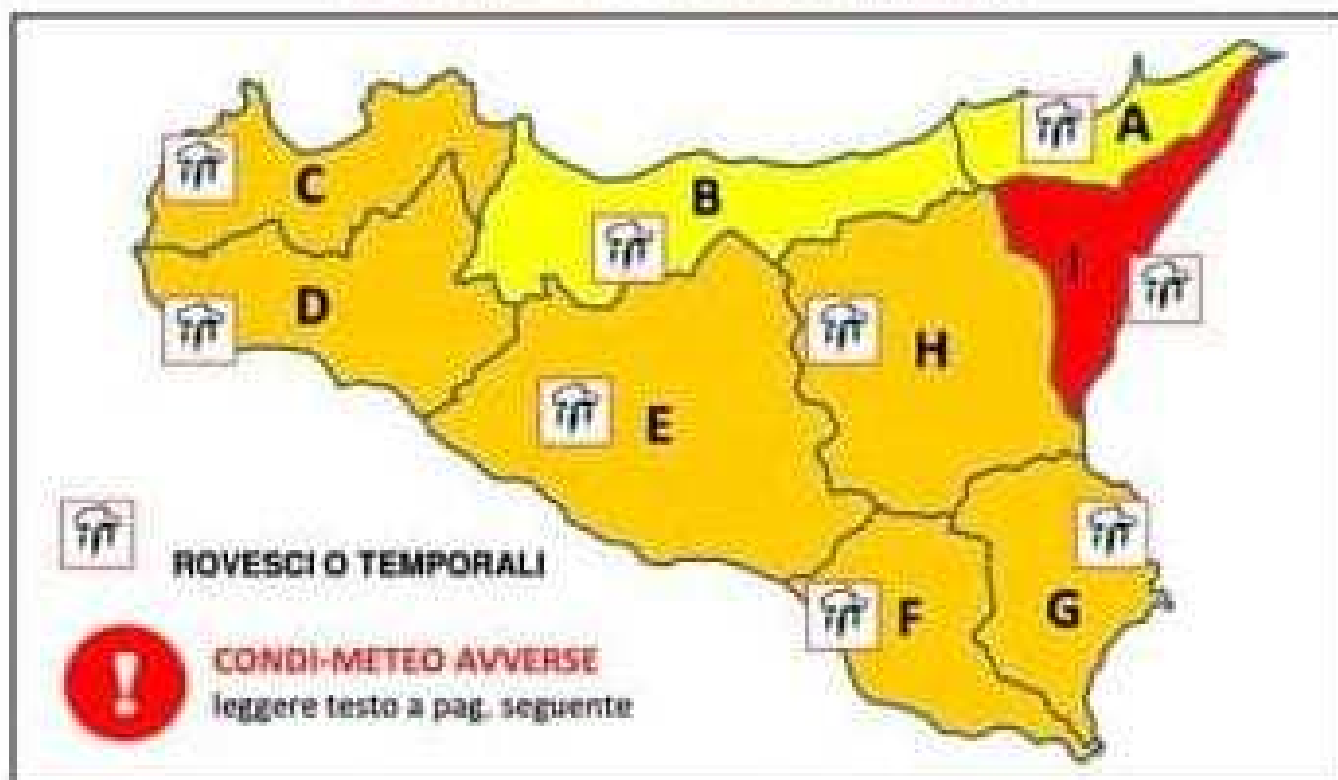

LIVELLI DI ALLERTA PER DOMANI 12/11/2024

(di regola, dalle ore 0:00 fino alle ore 24:00)

EOUE: ZONA A - USTICA, EGADI: ZONA C - PANTELLERIA: ZONA D - PELAGIE: ZONA E