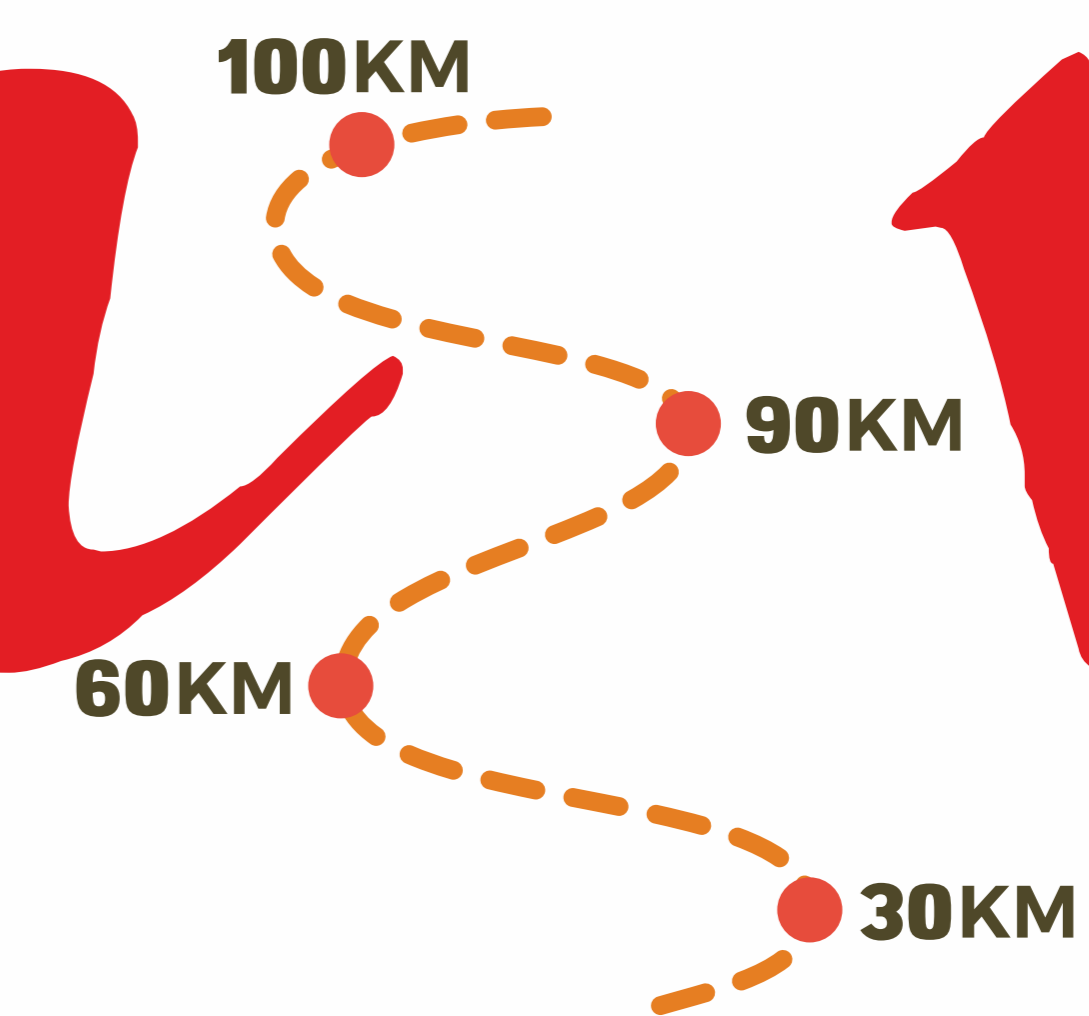

Parco fluviale della Sarca.
Dai ghiacciai dell'Adamello al Garda.

sentiero san vili

SAN VILI PATH

- Sentiero San Vili
- Strutture ricettive aderenti
- Variante ALTA
- Variante BASSA
- Variante Bike

Enti finanziatori della Rete Riserve Alto e Basso Sarca